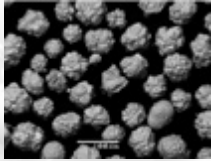

Développé et testé par des les dentistes.

La poudre Magic Pearl possède des particules sphériques pour éliminer en toute sécurité les taches, le biofilm et le tartre, sans risque pour l'émail de la dent et les gencives. Sa composition à base de carbonate de calcium contribue à minimiser l'entretien de votre aéropolisseur

Approuvé par les normes européennes et internationales.

La poudre réduit l'acidité des fluides oraux et empêche le développement bactérien en éliminant la formation de biofilm. Ce produit est idéal pour traiter les dents des patients sensibles au bicarbonate de soude ou qui souffrent d'hypertension artérielle.

Non abrasif, non invasif

La dureté* très faible de la particule de CaCO_3 est inférieure à la dureté de la dentine, elle n'endommage donc pas l'émail tandis que la dureté des autres poudre (NaHCO_3) a un effet abrasif sur la surface de la dent.

*Source : Echelle (1-10) de Friedrich Mohs mesurant la dureté des minéraux.

MP-1

Magic Pearl Prophylaxie

Boite de poudre de 4 bouteilles de 300GR